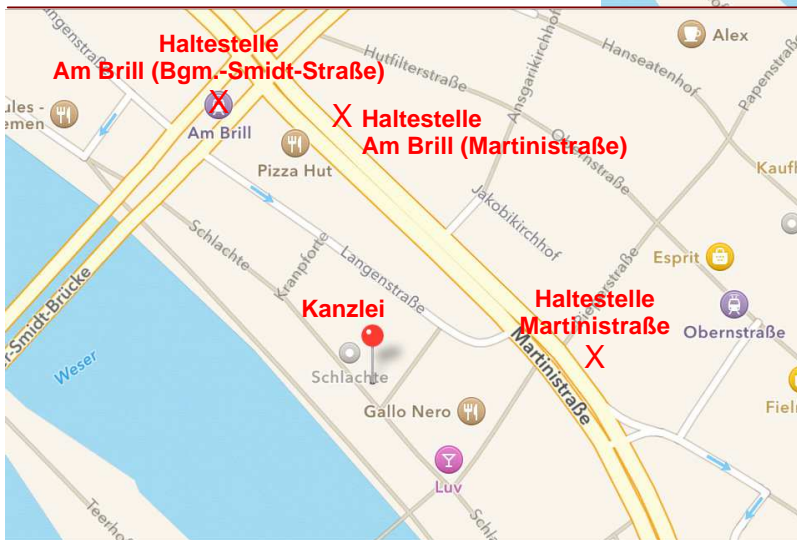

Ihr Weg zu uns...

... per Auto

Die beste Möglichkeit ist das **Parkhaus** an der Martinistr./Langenstr. (Adresse für das Navi: Langenstr. 29 28195 Bremen).

Von dort aus ist unsere Kanzlei schnell und unproblematisch zu Fuß erreichbar.

... per Bus/Straßenbahn

Sie können uns auch mit den öffentlichen Verkehrsmitteln der BSAG erreichen. Hierfür eignen sich zwei Haltestellen:

- **Am Brill (Bgm.-Smidt-Straße)**
- **Martinistraße**

Sie können auch die Haltestelle "Am Brill (Martinistraße)" nehmen.

Von allen drei Haltestellen ist unsere Kanzlei schnell und unproblematisch zu Fuß erreichbar.

...unser Eingang

Unsere Adresse lautet
Schlachte 22 in 28195 Bremen

Allerdings befindet sich der Eingang nicht direkt auf der Straße Schlachte, sondern in der Seitenstraße "Ansgaritränkforte"