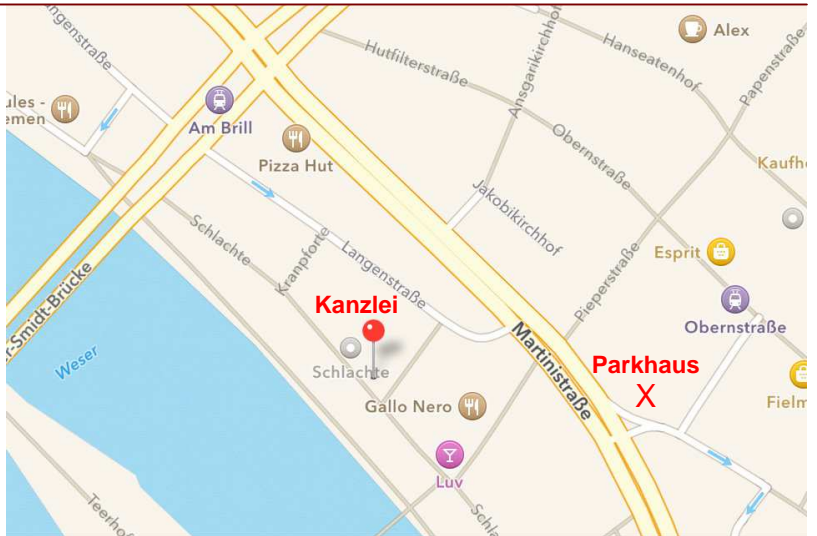

Ihr Weg zu uns...

... per Auto

Die beste Möglichkeit ist das **Parkhaus** an der Martinistr./Langenstr. (Adresse für das Navi: Langenstr. 29 28195 Bremen).

Von dort aus ist unsere Kanzlei schnell und unproblematisch zu Fuß erreichbar.

... per Bus/Straßenbahn

Sie können uns auch mit den öffentlichen Verkehrsmitteln der BSAG erreichen. Hierfür eignen sich zwei Haltestellen:

- **Am Brill (Bgm.-Smidt-Straße)**
- **Martinistraße**

Sie können auch die Haltestelle "Am Brill (Martinistraße)" nehmen.

Von allen drei Haltestellen ist unsere Kanzlei schnell und unproblematisch zu Fuß erreichbar.

...unser Eingang

Unsere Adresse lautet
Schlachte 22 in 28195 Bremen

Allerdings befindet sich der Eingang nicht direkt auf der Straße Schlachte, sondern in der Seitenstraße "Ansgaritränkforte"